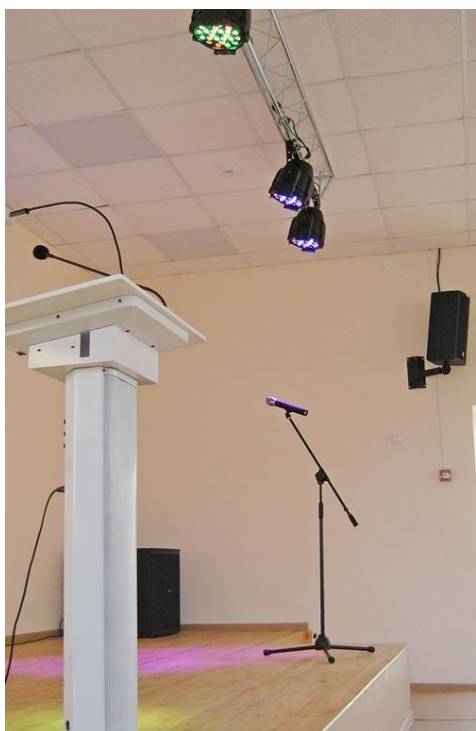

Актальный зал в школе поселка Миллерово

В силу доступности и небольших сроков инсталляции все больше учреждений обновляют оборудование актовых залов. Исключением не являются и школы в глубинке: «Атанор» оборудовал актовый зал на 100 мест в общеобразовательной школе поселка Миллерово Ростовской области. Установлено типовое решение для школ, в котором используется только проверенное и сертифицированное оборудование. Учителя и ученики новой школы в Миллерово получили в пользование

многофункциональный автоматизированный конференц-зал. В нем будут проходить все официальные, торжественные и творческие мероприятия учебного заведения.

Звуковое оборудование позволяет проводить концерты творческих коллективов и, конечно, дискотеки. Создавать атмосферу танцпола помогает мощный сабвуфер DAS. Основные звуковые приборы зала — фронтальные акустические колонки Amate Audio. Оборудование этого испанского производителя отлично зарекомендовало себя в других инсталляциях «Атанора» — различных актовых и конференц-залах. Кроме того, был установлен массив потолочных динамиков Sonance, который обеспечивает равномерное распределение звука и отличную слышимость на задних рядах.

Функционал зала обеспечивает возможность демонстрации и театральных постановок, которые требуют создания особых световых картин и синхронизации систем звуковоспроизведения со светом.

Система управления AV Production позволяет удаленно включать и выключать все приборы актового зала, управлять функциями проектора, опускать и поднимать экран, управлять световым оборудованием через интерфейс управления, как «вручную» так и с помощью пресетов (предустановок), которые хранятся в памяти центрального контроллера.

Оператор со своего места может управлять мультимедиа-контентом: выводить изображение на проектор и предварительно просматривать его. В актовом зале школы в Миллерово реализован ряд функций, которые позволяют проводить конференции. Так, на трибуне есть лючок с разъемами для подключения ноутбука докладчика.